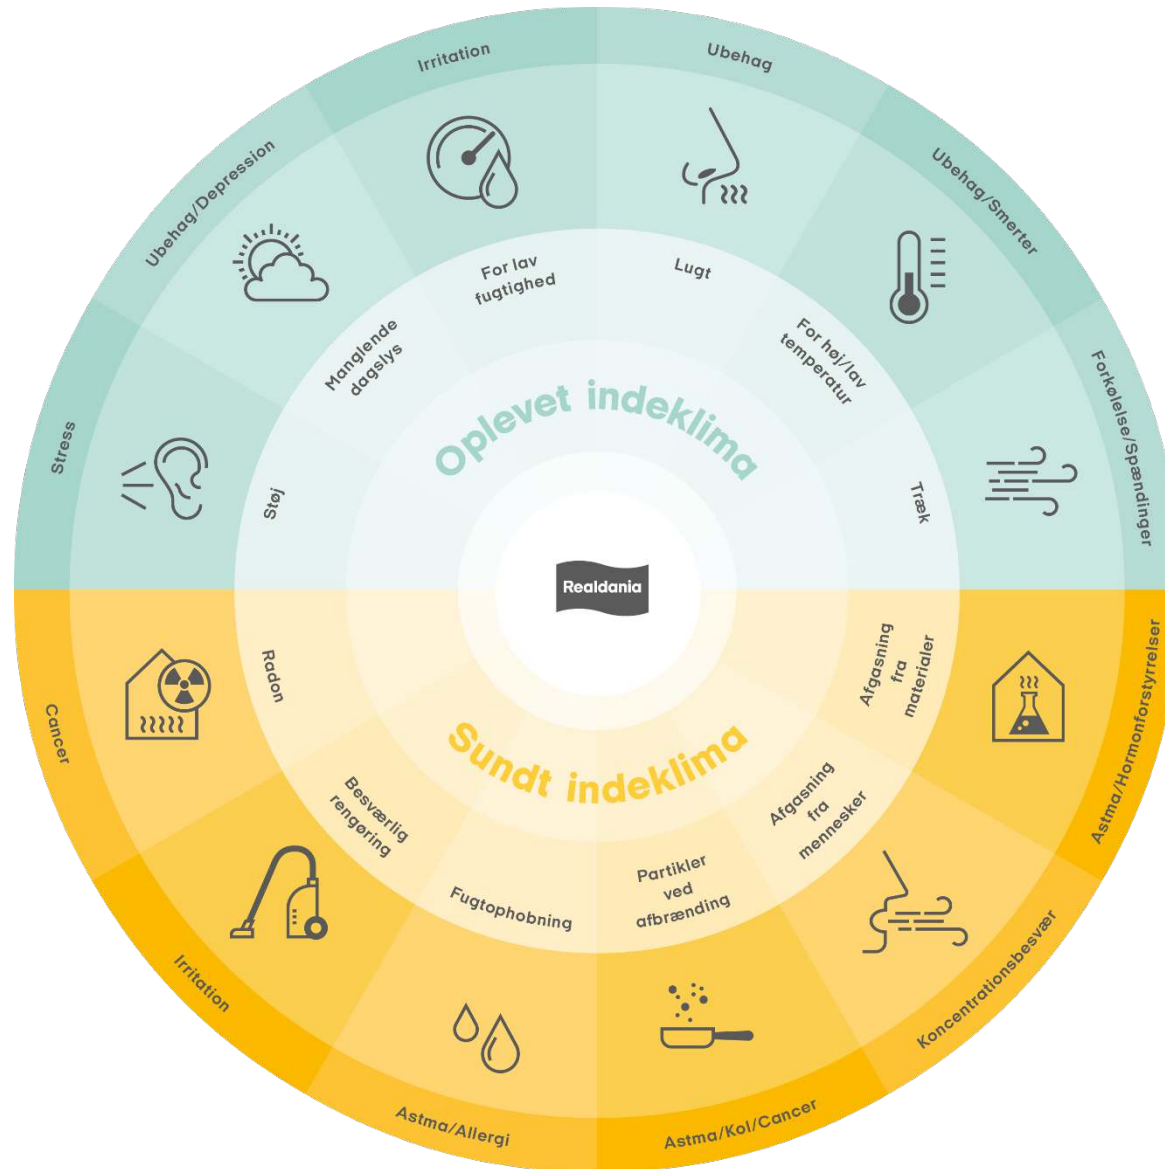

CISBO-rapport 2016

Udvikler og bevarer

- partikler!

Økologisk Råd – indeklima i børneværelset

Udvikler og bevarer

- ftalater og
flammehæmmere!

Indeklimahjulet

Udvikler og bevarer

- kortlægning
- huskeliste

partikler

afgasning

Udvikler og bevarer

Ventilation
Differentieret og støjsvagt ventilationssystem over loft med huller. Systemet regulerer automatisk luftskiftet i rummene efter behov. Loftet forbedrer samtidig akustikken.

Ovenlys giver dagslys i boligens midte.

Specialudviklet og særlig effektiv enhætte for at begrænse spredning af partikler.

Skrå lysninger omkring vinduer øger dagslysmængden i rummet, da lyset reflekteres på en større flade.