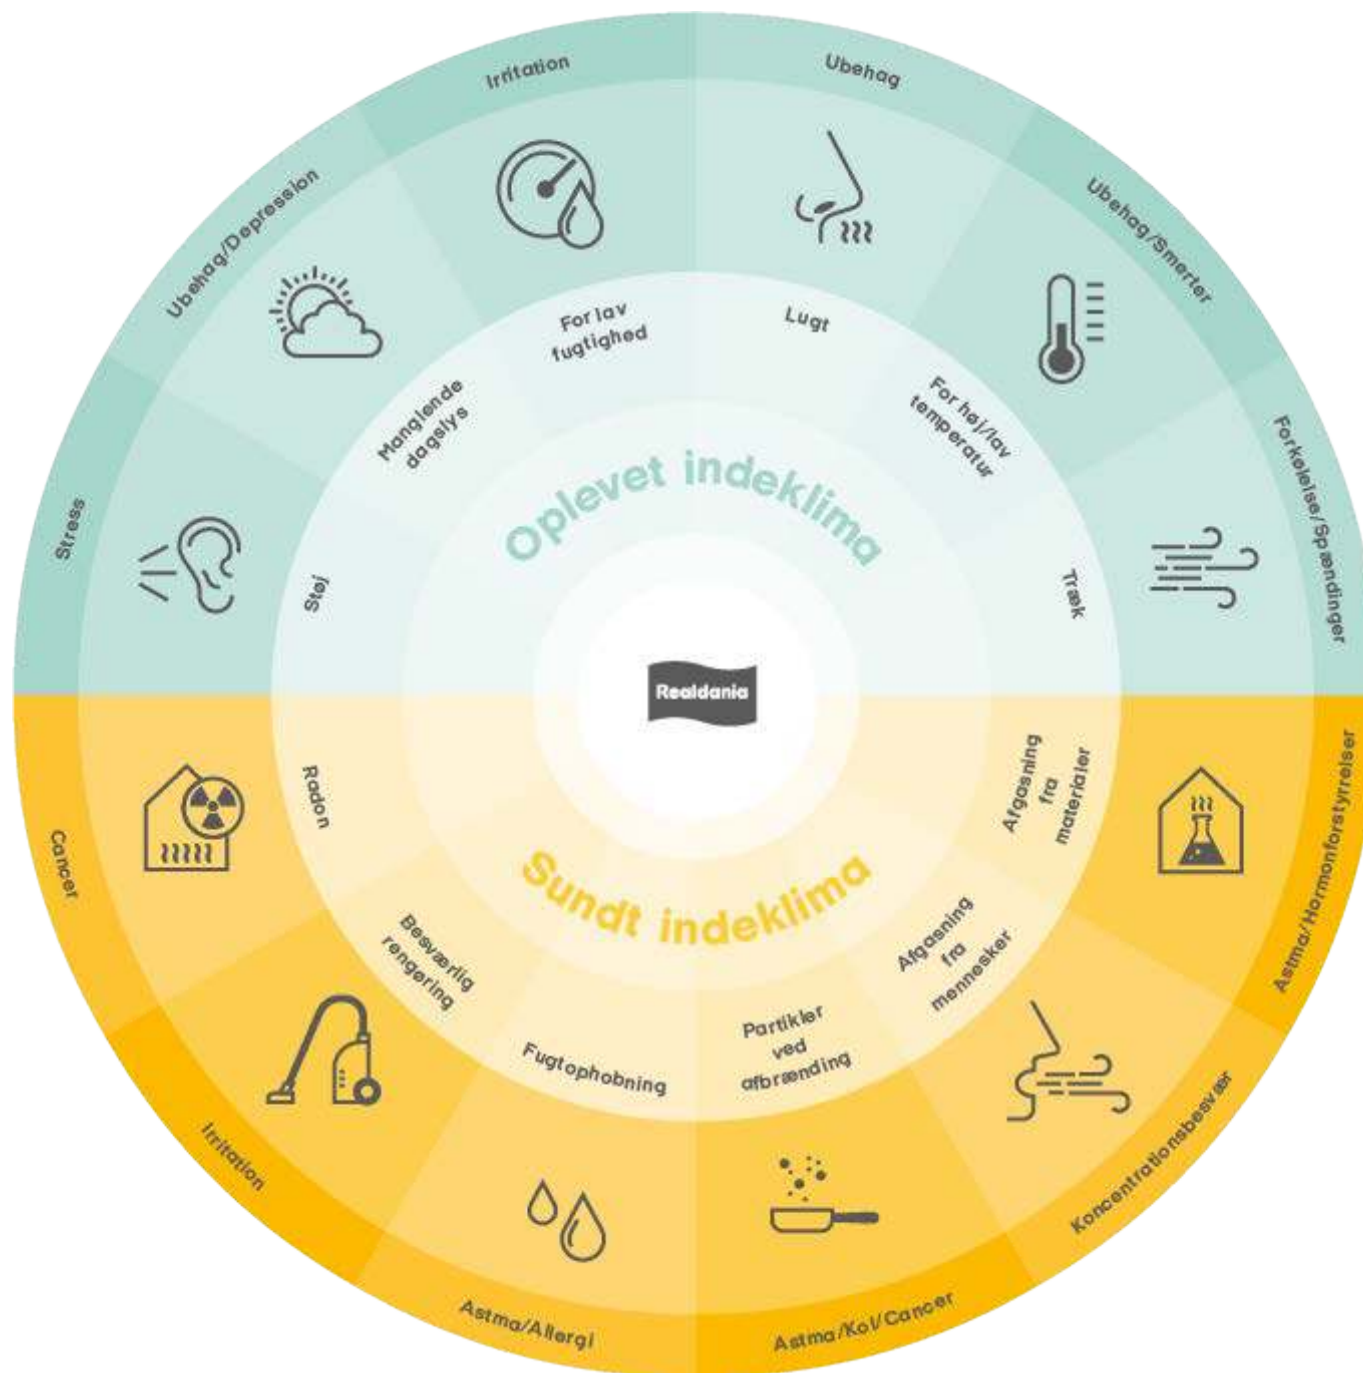

TEAM:
Pluskontoret Arkitekter
Lendager Group
MOE Rådg. Ing.
Torben Sigsgaard, prof., ÅU