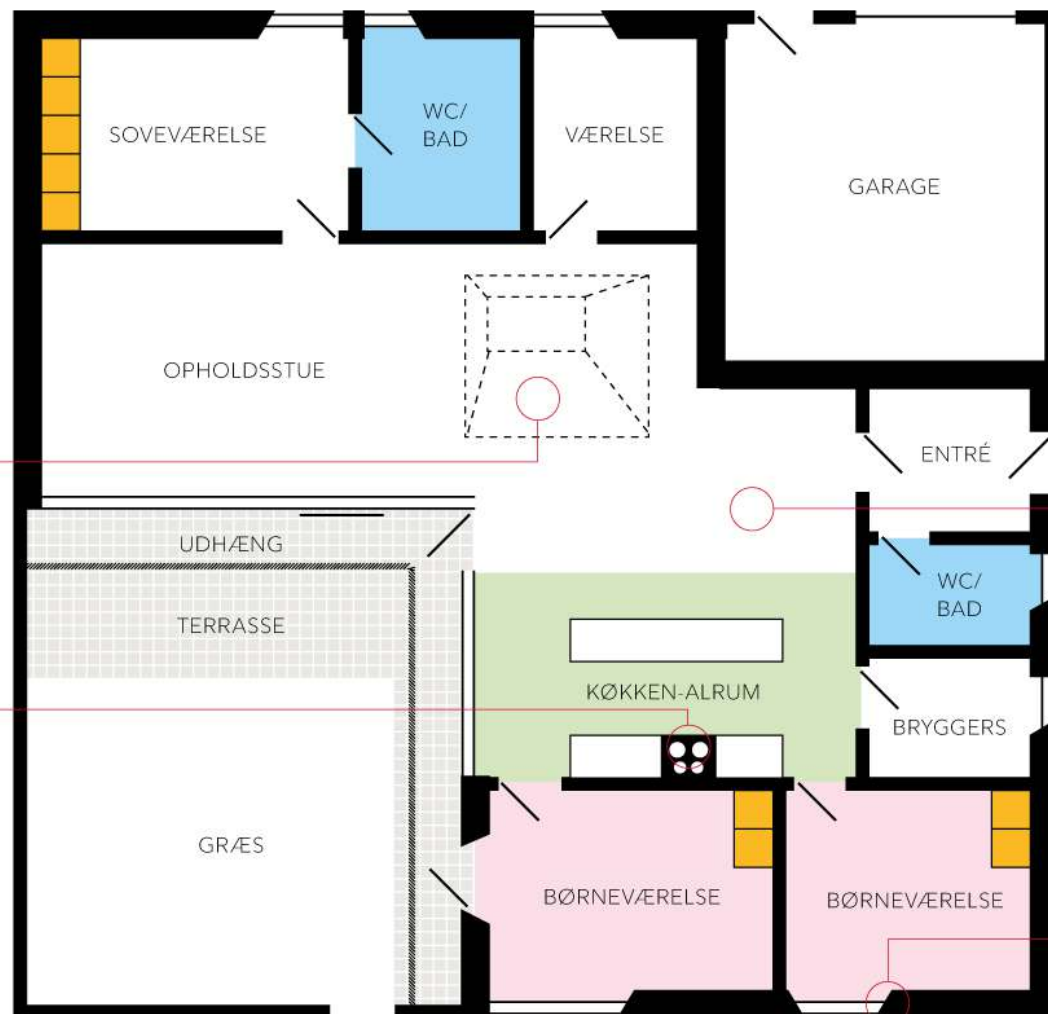

Ventilation
Differentieret og støjsvagt ventilationssystem over loft med huller. Systemet regulerer automatisk luftskiftet i rummene efter behov. Loftet forbedrer samtidig akustikken.

Ovenlys giver dagslys i boligens midte.

Specialudviklet og særlig effektiv enhætte for at begrænse spredning af partikler.

Skrå lysninger omkring vinduer øger dagslysmængden i rummet, da lyset reflekteres på en større flade.