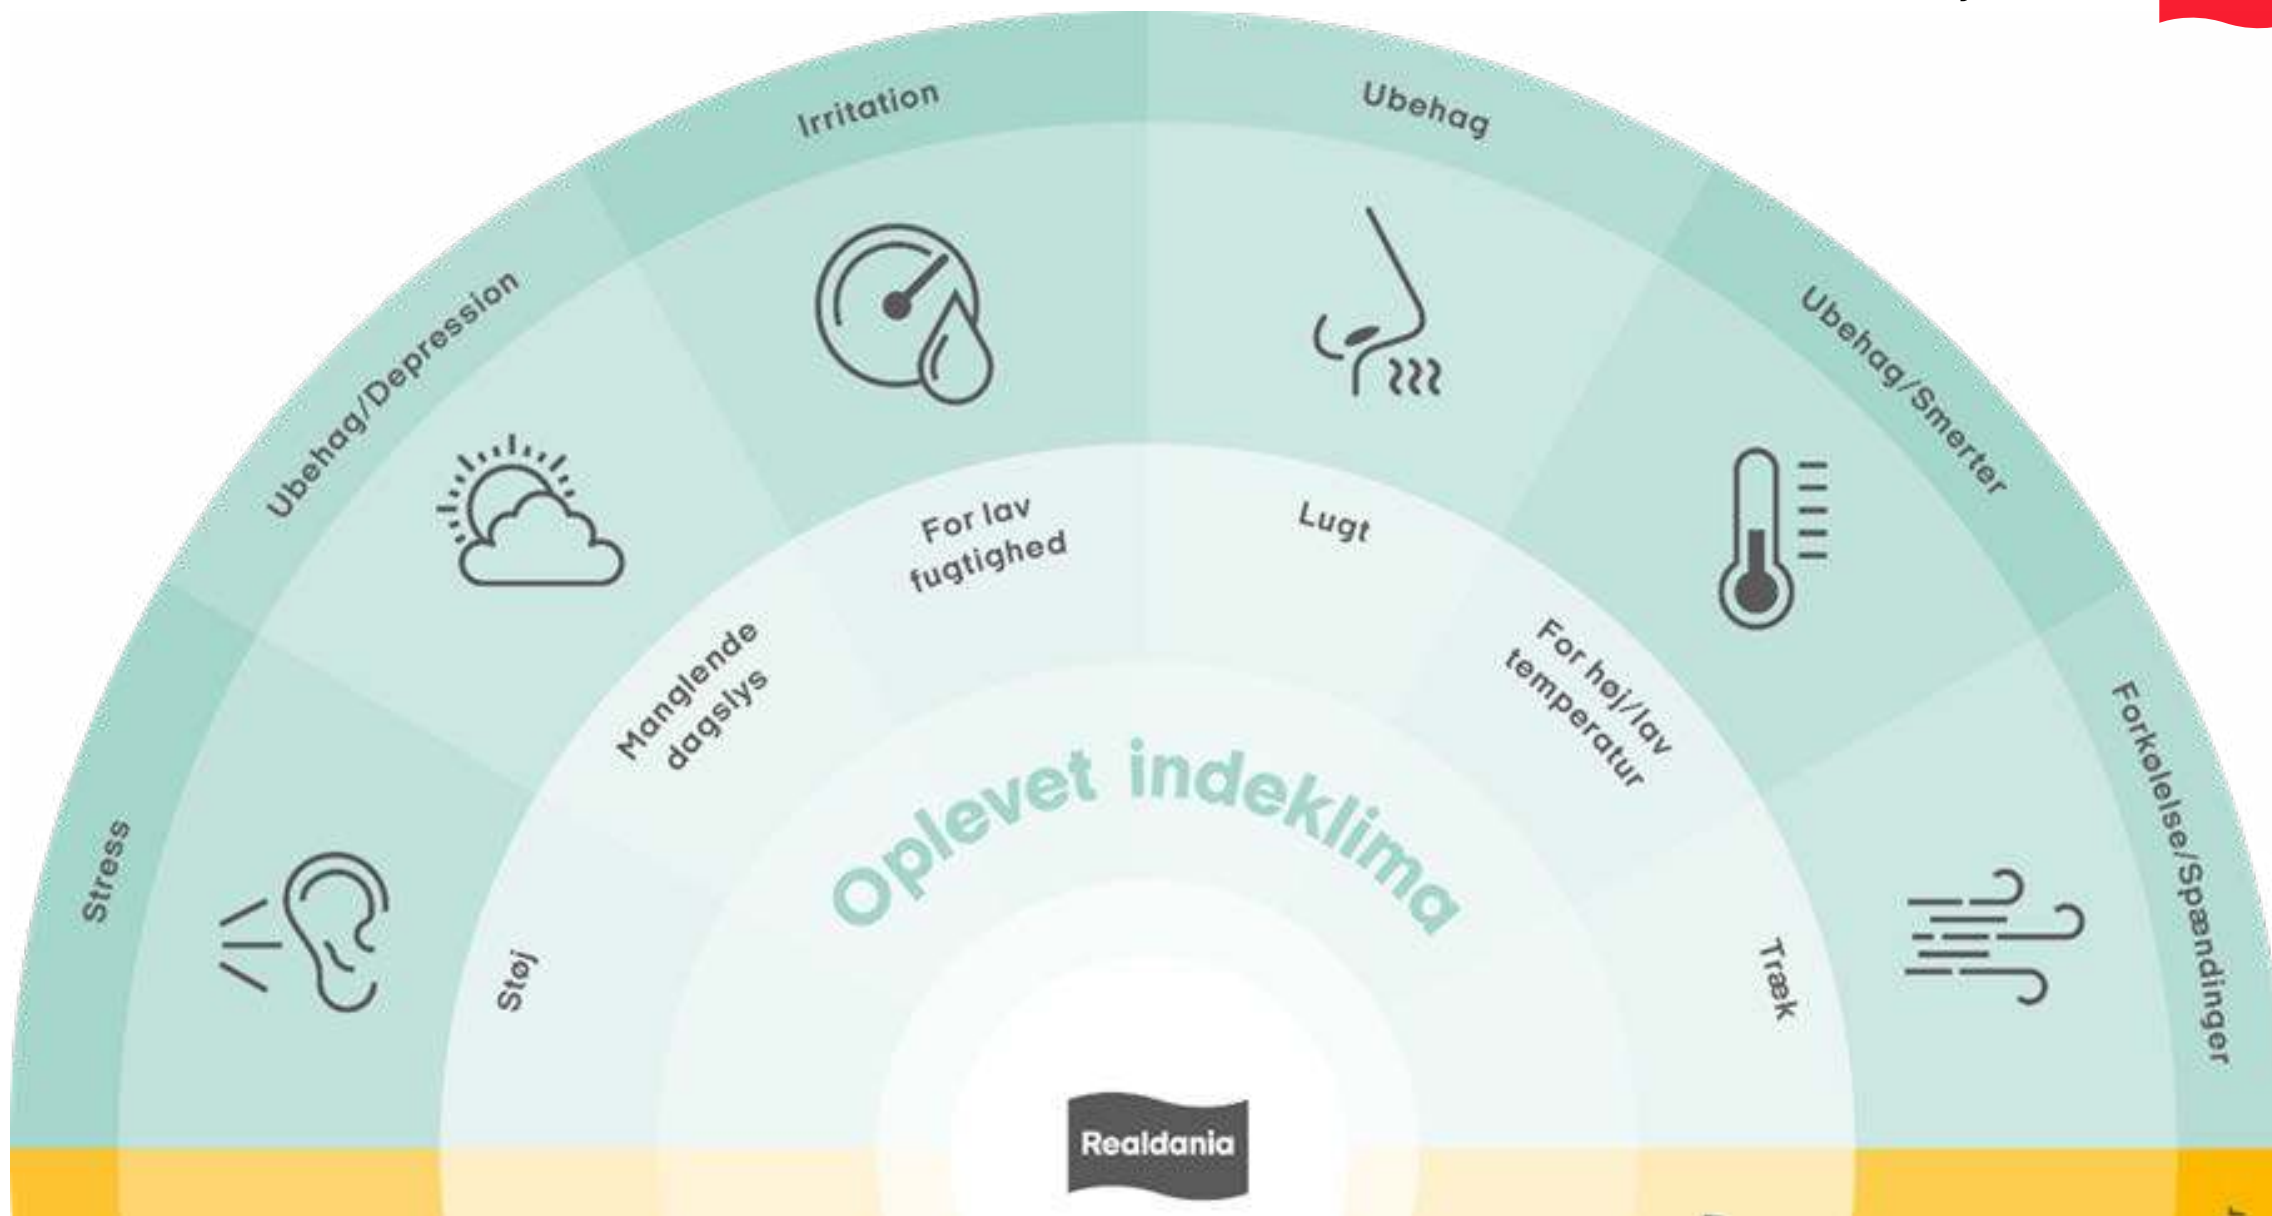

CISBO-rapport 2016

Udvikler og bevarer

- partikler!

Økologisk Råd – indeklima i børneværelset

Udvikler og bevarer

- ftalater og
flammehæmmere!

Indeklimahjulet

Udvikler og bevarer

- kortlægning
- huskeliste

partikler

afgasning

Udvikler og bevarer

Ventilation
Differentieret og støjsvagt ventilationssystem over loft med huller. Systemet regulerer automatisk luftskiftet i rummene efter behov. Loftet forbedrer samtidig akustikken.

Ovenlys giver dagslys i boligens midte.

Specialudviklet og særlig effektiv enhætte for at begrænse spredning af partikler.

Skrå lysninger omkring vinduer øger dagslysmængden i rummet, da lyset reflekteres på en større flade.